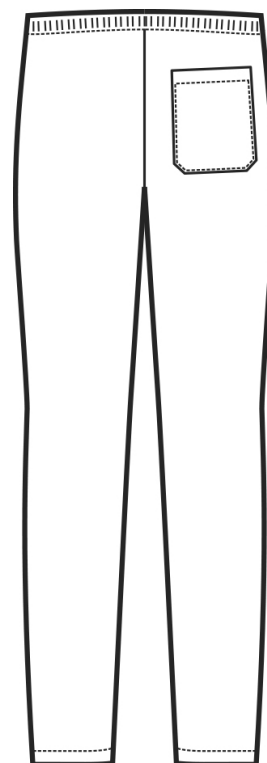

ARTICOLI 044000 PANTALONE ELASTICO

TAGLIA	LARGHEZZA VITA ELASTICO NON TIRATO MEZZA VITA	LUNGHEZZA GAMBA DALL'INCROCIO DELLE CUCITURE AL CAVALLO FINO ALL'ORLO
XS	27	79
S	29	80
M	33	81
L	36	82
XL	38	83
XXL	40	84
3XL	42	85
4XL	44	86
5XL	46	86,5

Isacco srl

Misure e disegni dei prodotti

La tabella misure è puramente indicativa in quanto durante la fase di confezionamento degli indumenti sono ammesse tolleranze dovute alla lavorazione