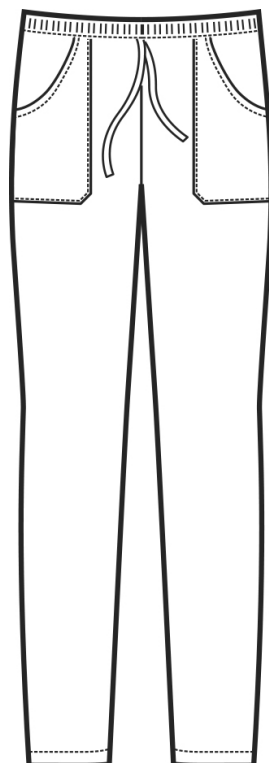

ARTICOLI 044000 PANTALONE ELASTICO

TAGLIA	LARGHEZZA VITA ELASTICO NON TIRATO MEZZA VITA	LUNGHEZZA GAMBA DALL'INCROCIO DELLE CUCITURE AL CAVALLO FINO ALL'ORLO
XS	27	79
S	29	80
M	33	81
L	36	82
XL	38	83
XXL	40	84
3XL	42	85
4XL	44	86
5XL	46	86,5

Isacco srl

Misure e disegni dei prodotti

La tabella misure è puramente indicativa in quanto durante la fase di confezionamento degli indumenti sono ammesse tolleranze dovute alla lavorazione